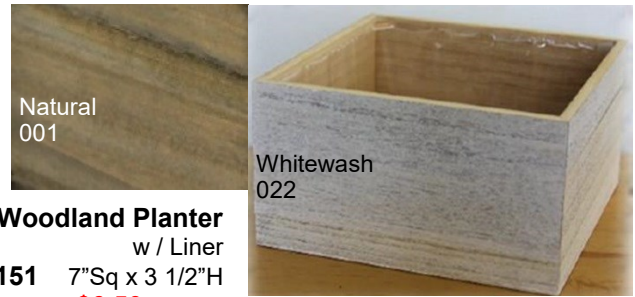

**Love Grows Here Tin**  
w / Liner  
#67537 6 1/2"Op x 5"H  
**\$2.50** Ea Net

**Woodland Planter**  
w / Liner

**#66149** 4" x 4" x 4"  
**\$3.95** Ea Net

**#66193** 5" x 5" x 5"  
**\$4.95** Ea Net

**#66194** 6" x 6" x 6"  
**\$7.95** Ea Net

**#61240** 7" x 7" x 7"  
**\$8.95** Ea Net

**Woodland Planter**  
w / Liner

**#66151** 7" Sq x 3 1/2" H  
**\$6.50** Ea Net

**#66150** 9 1/4" Sq x 4" H  
**\$7.50** Ea Net

**Woodland Planter w / Liner**  
**#48386**  
18 1/4" L x 6 1/2" W x 5 3/4" H  
**\$14.95** Ea Net