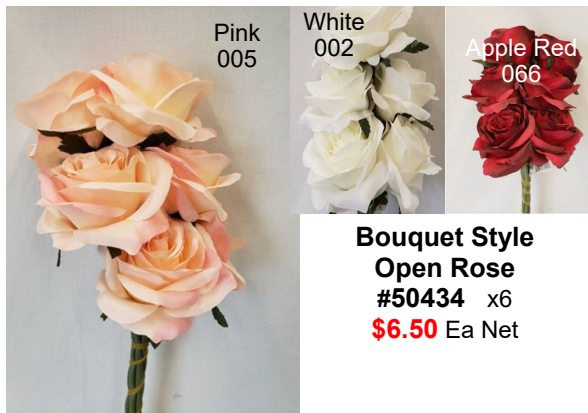

Pink 005

White 002

Apple Red 066

Bouquet Style Open Rose
#50434 x6
$6.50 Ea Net