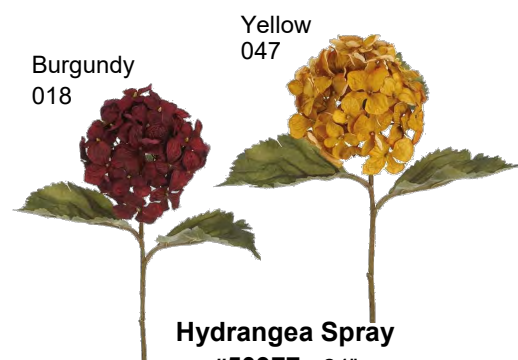

Protea Bud Spray
#50972 077 18 1/2"
\$6.95 Ea Net

Protea / Eucalyptus Bouquet
#50971 123 13 1/2"
\$18.50 Ea Net

Burgundy 018
Yellow 047
Hydrangea Spray
#50977 24"
\$2.50 Ea Net

Beige 082
Smoke
Rose Spray
#50980 22"
\$2.50 Ea Net