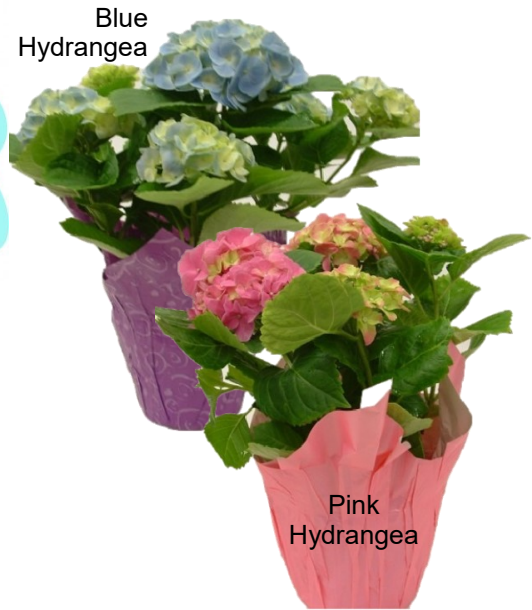

6"- 8" Blooming

6" Anthurium	Pk / 8	\$15.00
6" Azalea	Pk / 8	\$15.85
6" Calandiva	Pk / 8	\$ 8.75
6" Cyclamen	Pk / 8	\$ 7.75
6" Hydrangea (4+ Bloom)	Pk / 6	\$17.50
6" Farolito Lily	Pk / 8	\$ 7.75
6" Gerbera Daisy	Pk / 8	\$ 7.50
6" Kalanchoe	Pk / 8	\$ 8.75
6" Rieger Begonia	Pk / 8	\$ 8.00
6" Phal Orchid (Single)		\$28.50
6" Phal Orchid (Double)		\$32.95

Anthurium in glass

Azalea

Blue Hydrangea

Pink Hydrangea

Hanging Outdoor Baskets

10" Fuchsia	\$19.95	10" N.G. Impatiens	\$19.95
10" Geranium	\$19.95	10" Petunia	\$19.95
10" Lobelia	\$19.95	10" Scaevola	\$19.95
10" Portulaca	\$19.95	10" Combo Hanger	\$22.50