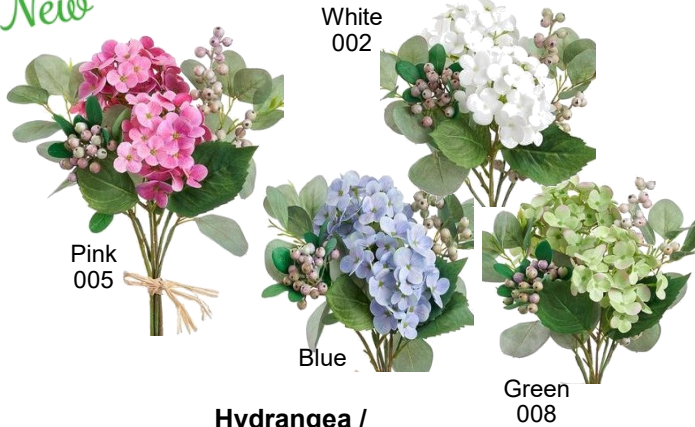

Rose Bush
#57026 x9 17 1/2"
\$7.95 Ea Net

New

White
002

Pink
005

Yellow
047

Rose Bush
#54504 x18 18 1/2"
\$13.95 Ea Net

New

**Hydrangea /
Eucalyptus Bouquet**
#57024 16 1/2"
\$8.95 Ea Net