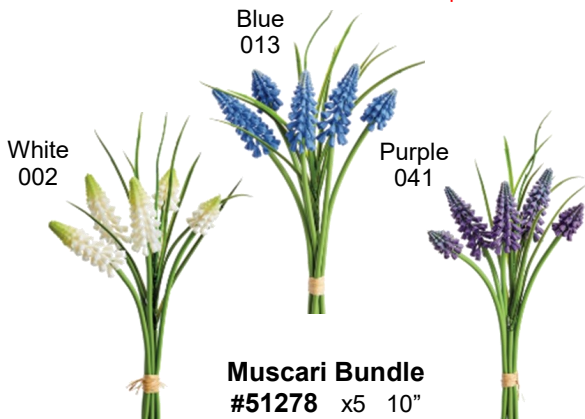

Muscari Pick
#51277 013 12 1/2"
$3.95 Ea Net

Muscari Bundle
#51278 x5 10"
$3.95 Ea Net