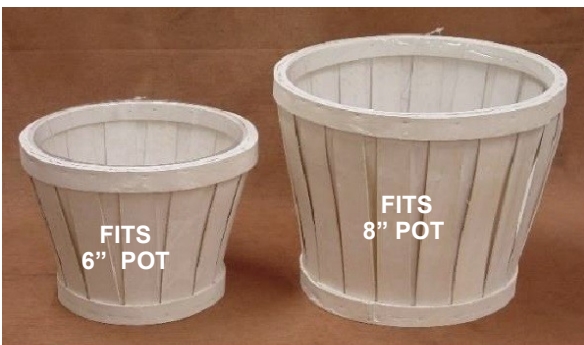

Planter Woodchip
w / liner
A) #32728 022
7 1/2"Op x 6 1/4"H
$3.99 Ea Net
B) #32729 022
9"Op x 7 1/2"H
$4.99 Ea Net
Not Shown
#32724 022
5"Op x 4"H
$2.49 Ea Net