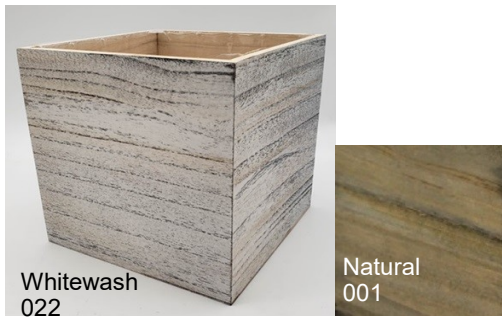

**Birch Bowl**  
w / Plastic Liners  
**#66145**  
6 1/4"Op x 3 3/4"H  
**\$7.50** Ea Net  
**#66146**  
7 1/2"Op x 4 1/4"H  
**\$8.50** Ea Net

**Birch Poles**  
**#41279** 6 Ft x 2" - 3"  
**\$10.50** Ea Net

**Small Thin Wood Slices**  
**#64287** 1 Lb. Bag  
Assorted sizes  
**\$5.95** Bag Net

**Birch Planter w / Zinc**  
**#67195** 6"L x 4"H x 4"W  
**\$4.95** Ea Net

**Birch Planter w / Zinc**  
**#67174** 12" x 4" x 4"  
**\$6.95** Ea Net

**Birch Planter w / Zinc**  
**#67175** 18" x 4" x 4"  
**\$9.95** Ea Net

**Woodland Planter**

w / Liner

**#66149** 4" x 4" x 4"

**\$3.50** Ea Net

**#66193** 5" x 5" x 5"

**\$5.50** Ea Net

**#66194** 6" x 6" x 6"