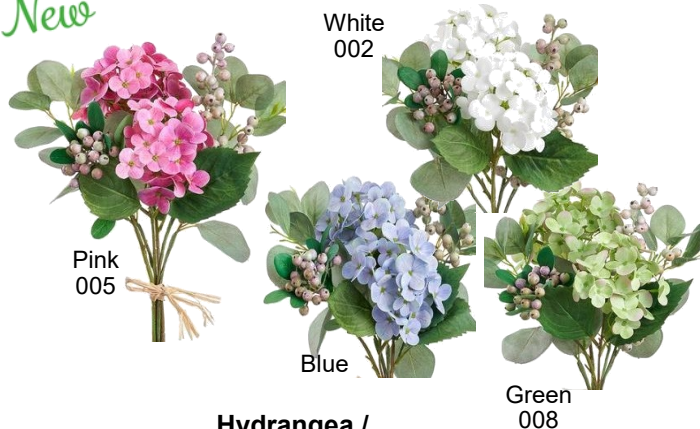

White
002

Rose Bush
#54504 x18 18 1/2"
\$13.95 Ea Net

Yellow
047

Call 800-825-8252 Ext 239 or
Visit us at myfrfs.com

Fall River
Florist Supply

Silks

New

**Hydrangea /
Eucalyptus Bouquet**
#57024 16 1/2"
\$8.95 Ea Net

**Bouquet Style
Open Rose**
#50434 x6
\$6.50 Ea Net

New

**Rose / Hydrangea /
Gypp Bush**
#50962 x14
\$5.50 Ea Net

**Amaryl / Rose /
Daisy Bush**
#50956 035
\$6.95 Ea Net

**Velvet
Diamond Rose**
#90984 007 x3
\$12.95 Ea Net