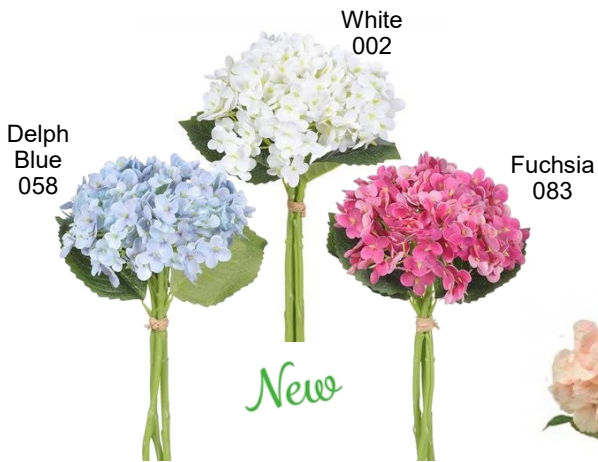

ARTIFICIALS

Hydrangea

BEST SELLER

Hydrangea Bush
#50197 x7 20"
\$12.95 Ea Net

White 002 Pink 005 Green 008 Blue 013 Burgundy 018 Cream 032 Purple 041
Fuchsia 056 Dk Blue 081 Lav / Blue 120 Pk / Blue 127 Aqua 135 Multi Blue 213

Hydrangea Stem
#51295 18 1/2"
\$4.95 Ea Net

Lavender 019 Periwinkle 044 Dk Blue 081

Hydrangea Bush
#50839 178 x6
\$4.95 Ea Net

Hydrangea Stems
#50540 108
12H" x 3"W
\$2.50 Ea Net

Hydrangea Bundle
#57020 x3 13"
\$4.50 Ea Net