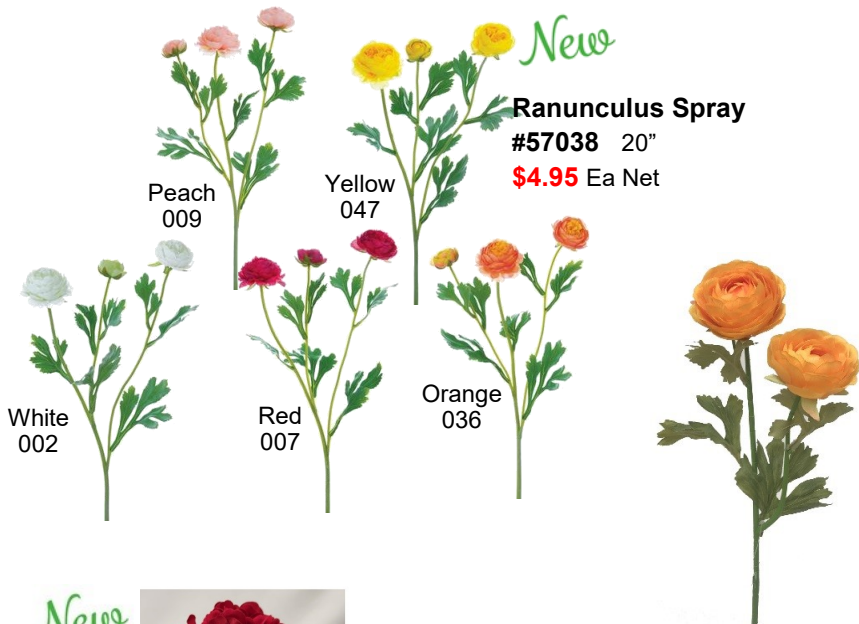

Silks

New

Ranunculus Spray

#57038 20"

$4.95 Ea Net

Peach
009

Yellow
047

Red
007

Orange
036

White
002