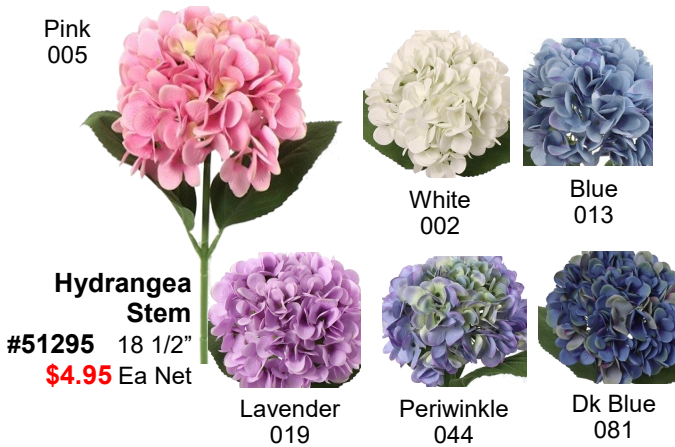

ARTIFICIALS

Hydrangea

BEST SELLER

Hydrangea Bush
#50197 x7 20"
\$12.95 Ea Net

White 002 Pink 005 Green 008 Blue 013 Burgundy 018 Cream 032 Purple 041
Fuchsia 056 Dk Blue 081 Lav / Blue 120 Pk / Blue 127 Aqua 135 Multi Blue 213

Hydrangea Stem
#51295 18 1/2"
\$4.95 Ea Net

Lavender 019 Periwinkle 044 Dk Blue 081

Hydrangea Bush
#50839 178 x6
\$4.95 Ea Net

Hydrangea Stems
#50540 108
12H" x 3"W
\$2.50 Ea Net

Hydrangea Bundle
#57020 x3 13"
\$4.50 Ea Net