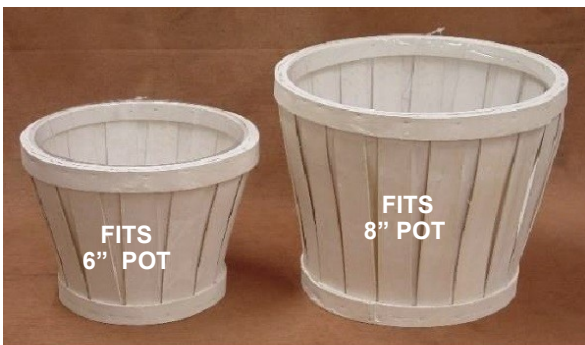

**Woodchip Square Honey**  
w / Liner  
#32123 7"Op x 5 1/2"H  
**\$3.99** Ea Net  
#32128 10"Op x 5 1/2"H  
**\$4.99** Ea Net

**Rice Bamboo Bowls**  
#30262 10" Pk / 6  
**\$1.50** Ea / \$9.00 Pk Net  
#30265 12" Pk / 6  
**\$2.50** Ea / \$12.00 Pk Net  
#30268 14" Pk / 6  
**\$2.50** Ea / \$15.00 Pk Net

# Baskets

**Round Whitewash**  
Willow w / liner  
#30496 022  
12"Op x 4 1/2"H  
\$4.50 Ea Net

**Whitewash**  
**Woodchip Round**  
w / Handle & Liner  
#31997 022  
12" x 4 1/2"  
\$5.50 Ea

**Planter Natural**  
**Trio Basket**  
#32167 001 9 1/2"  
Fits 3-4" Pots  
\$3.99 Ea Net  
#32170 001 14"  
Fits 3-6" Pots  
\$4.99 Ea Net

**Planter Whitewash Trio**  
**Planter w / Liner**  
#31706 022 6" x 6"H  
\$4.99 Ea Net

**Planter Woodchip**  
w / liner  
A) #32728 022  
7 1/2"Op x 6 1/4"H  
\$3.99 Ea Net  
B) #32729 022  
9"Op x 7 1/2"H  
\$4.99 Ea Net  
Not Shown  
#32724 022  
5"Op x 4"H  
\$2.49 Ea Net

**Apple Basket Round w / liner**  
#32089 7"Op x 6 1/4"H  
\$2.99 Ea Net  
#32088 11"Op x 8 1/2"H  
\$4.49 Ea Net

Limited Quantities

**Planter Natural w / Liner**  
#32178 001 5"  
\$1.99 Ea Net  
#32175 001 7 1/2"  
\$2.75 Ea Net