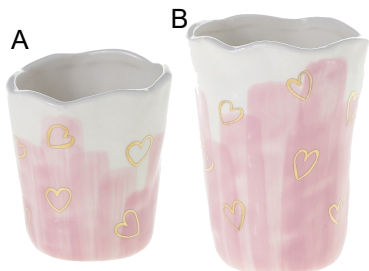

Accent Decor In Stock

Mama Bear Pot
#49637
 3"Op x 3"H
\$2.50 Ea Net
#49669
 4 1/4"Op x 4 1/4"H
\$5.95 Ea Net

On Point Pot
#49653
 2 1/2"Op x 3"H
\$2.25 Ea Net

Wildmoon Votive
#48790 3 1/2"Op x 3"H
\$4.50 Ea Net
#48791 4 1/2"Op x 4 1/2"H
\$6.50 Ea Net

Plant Icon Pot
#49655
 3 1/4"Op x 2 3/4"H
\$2.50 Ea Net

Love Stitch Vase
 56450.00 **#49295**
 3"Op x 5 1/2"H
\$5.95 Ea Net

Elephant Pot
#48211
 5"L x 4"Op x 3"H
\$3.95 Ea Net

"JOY" Letters
#49845 102
 9"Op x 1 1/2"H
\$9.95 Ea Net

Serengeti Lion
#49427
 1 3/4"Op x 4 1/4"H
\$4.50 Ea Net

Lovey Votive
A) 42191.00 #49597
 2 3/4"Op x 4 3/4"H
\$3.50 Ea Net
B) 42190.00 #49613
 4"Op x 3 1/2"H
\$3.96 Ea Net

Heart Me Bud Vase
 56460.00 **#49329**
 1.25"Op x 4 1/2"L x 4 1/4"H
\$5.75 Ea Net

Self Love Budvase
B) 53252.00 #49323
 4"Op x 4 1/2"H
\$5.25 Ea Net

Love Bug Vase
 90881.00 **#48457**
 3 1/4"Op x 9"H
\$8.95 Ea Net

Sonnet Vase
A) 53240.00 #49318
 3"Op x 3 1/2"H
\$3.50 Ea Net
B) 53241.00 #49319
 3 1/4"Op x 4 1/2"H
\$5.50 Ea Net