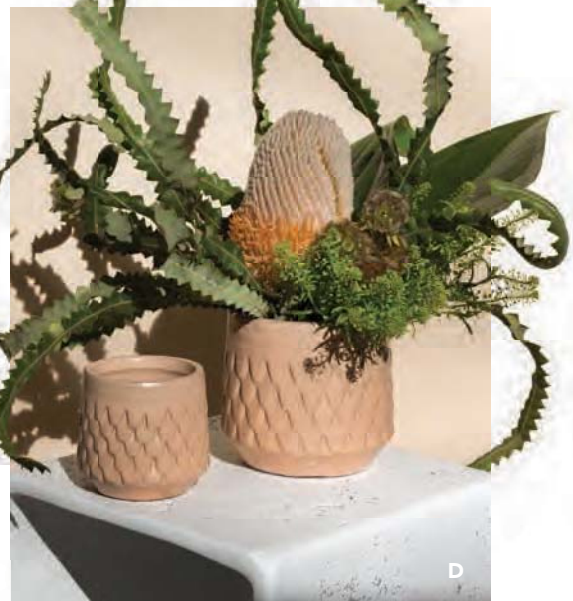

A

**A NEW ADRIFT POT**  
 51000 10"L, 6.5"W, 6.75"H  
 51001 12.75"L, 9.5"W, 9"H

**B NEW KOOPA VASE**  
 51790 6.5"W, 7.25"H  
 51791 8"W, 16"H

**C NEW ATLAS VASE**  
 51080 10"W, 8.5"H  
 51081 13.75"W, 12.25"H