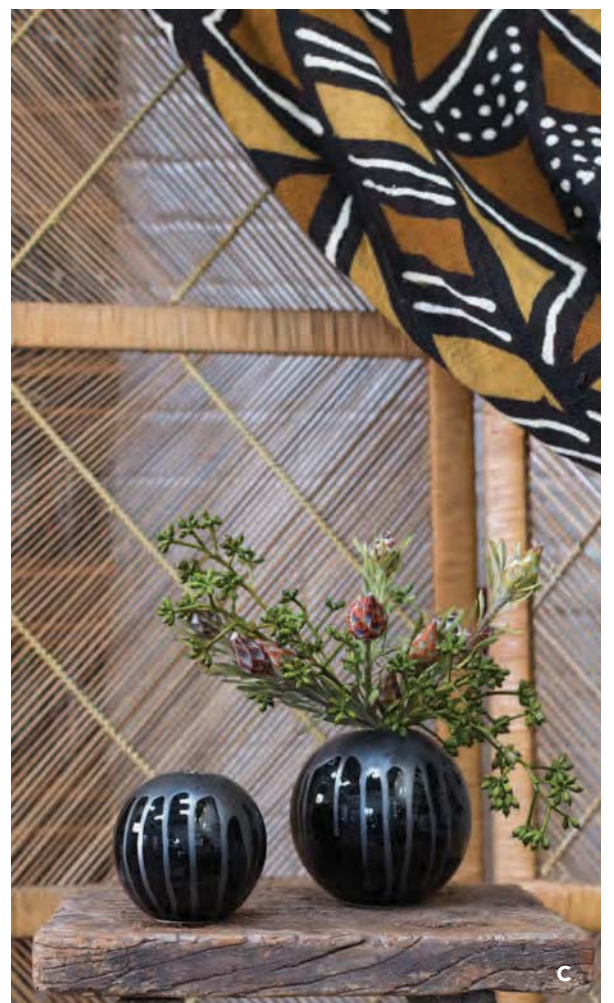

**A NEW STRYKER BUDVASE**

98530 3.5"W, 5"H

Sold in multiples of 2

98531 4.25"W, 6.25"H

98532 5.25"W, 14"H

**B NEW SELM BUDVASE**

51730 14.5"L, 3"W, 5.25"H

51731 10.75"L, 4.75"W, 15"H