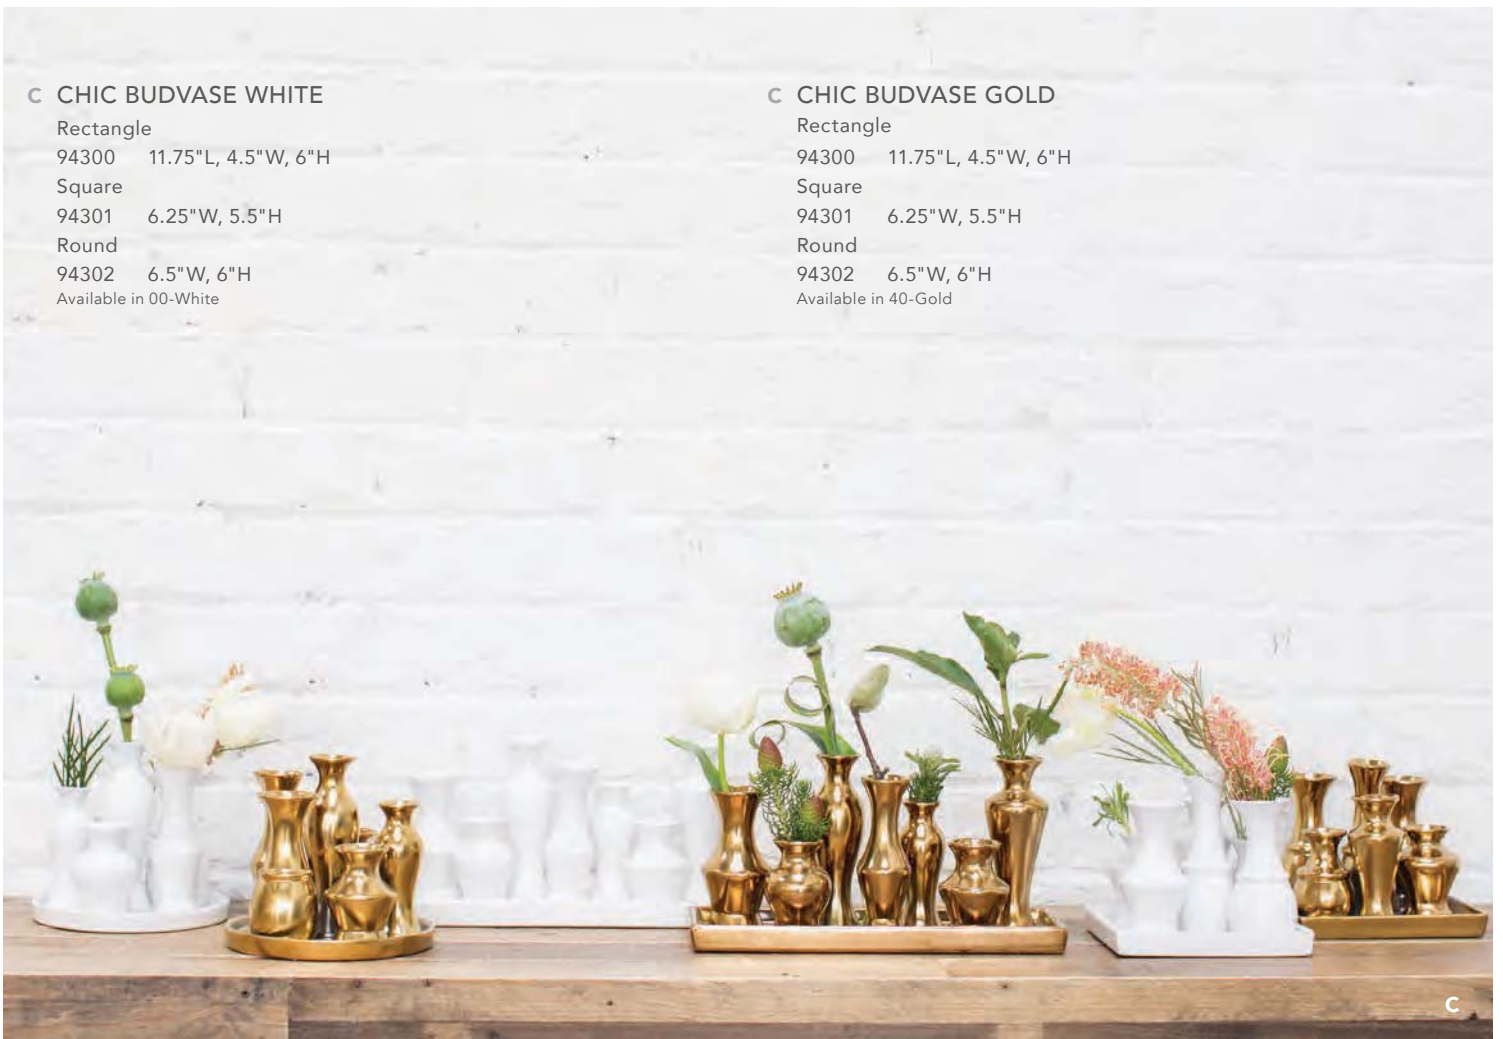

**C CHIC BUDVASE GOLD**

Rectangle

94300 11.75"L, 4.5"W, 6"H

Square

94301 6.25"W, 5.5"H

Round

94302 6.5"W, 6"H

Available in 40-Gold